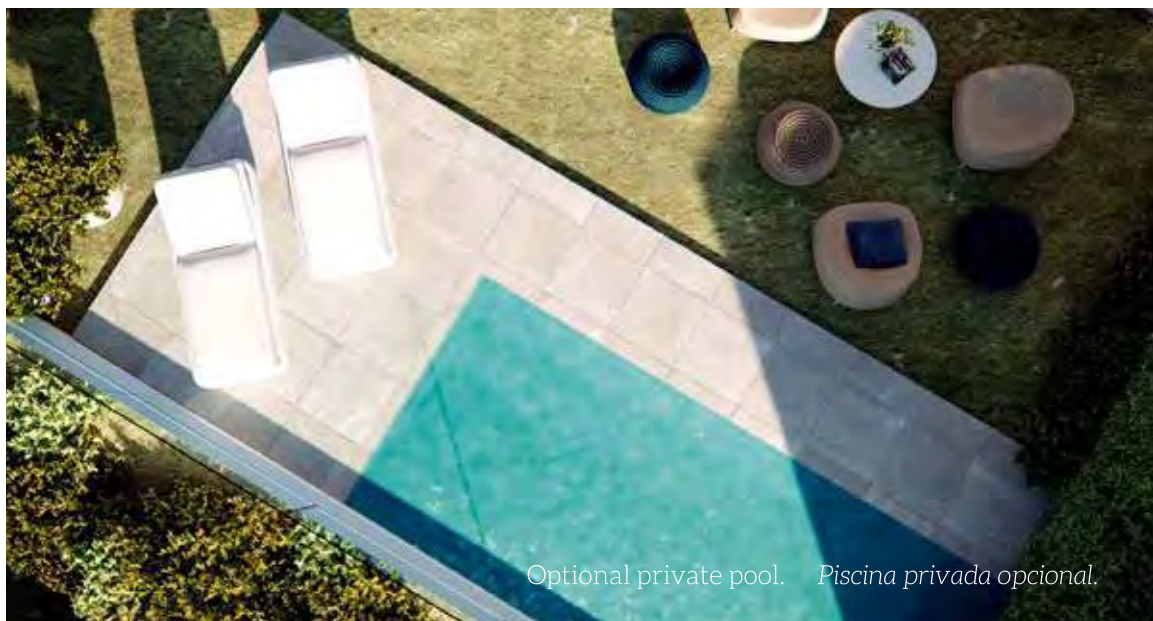

Optional private pool. *Piscina privada opcional.*